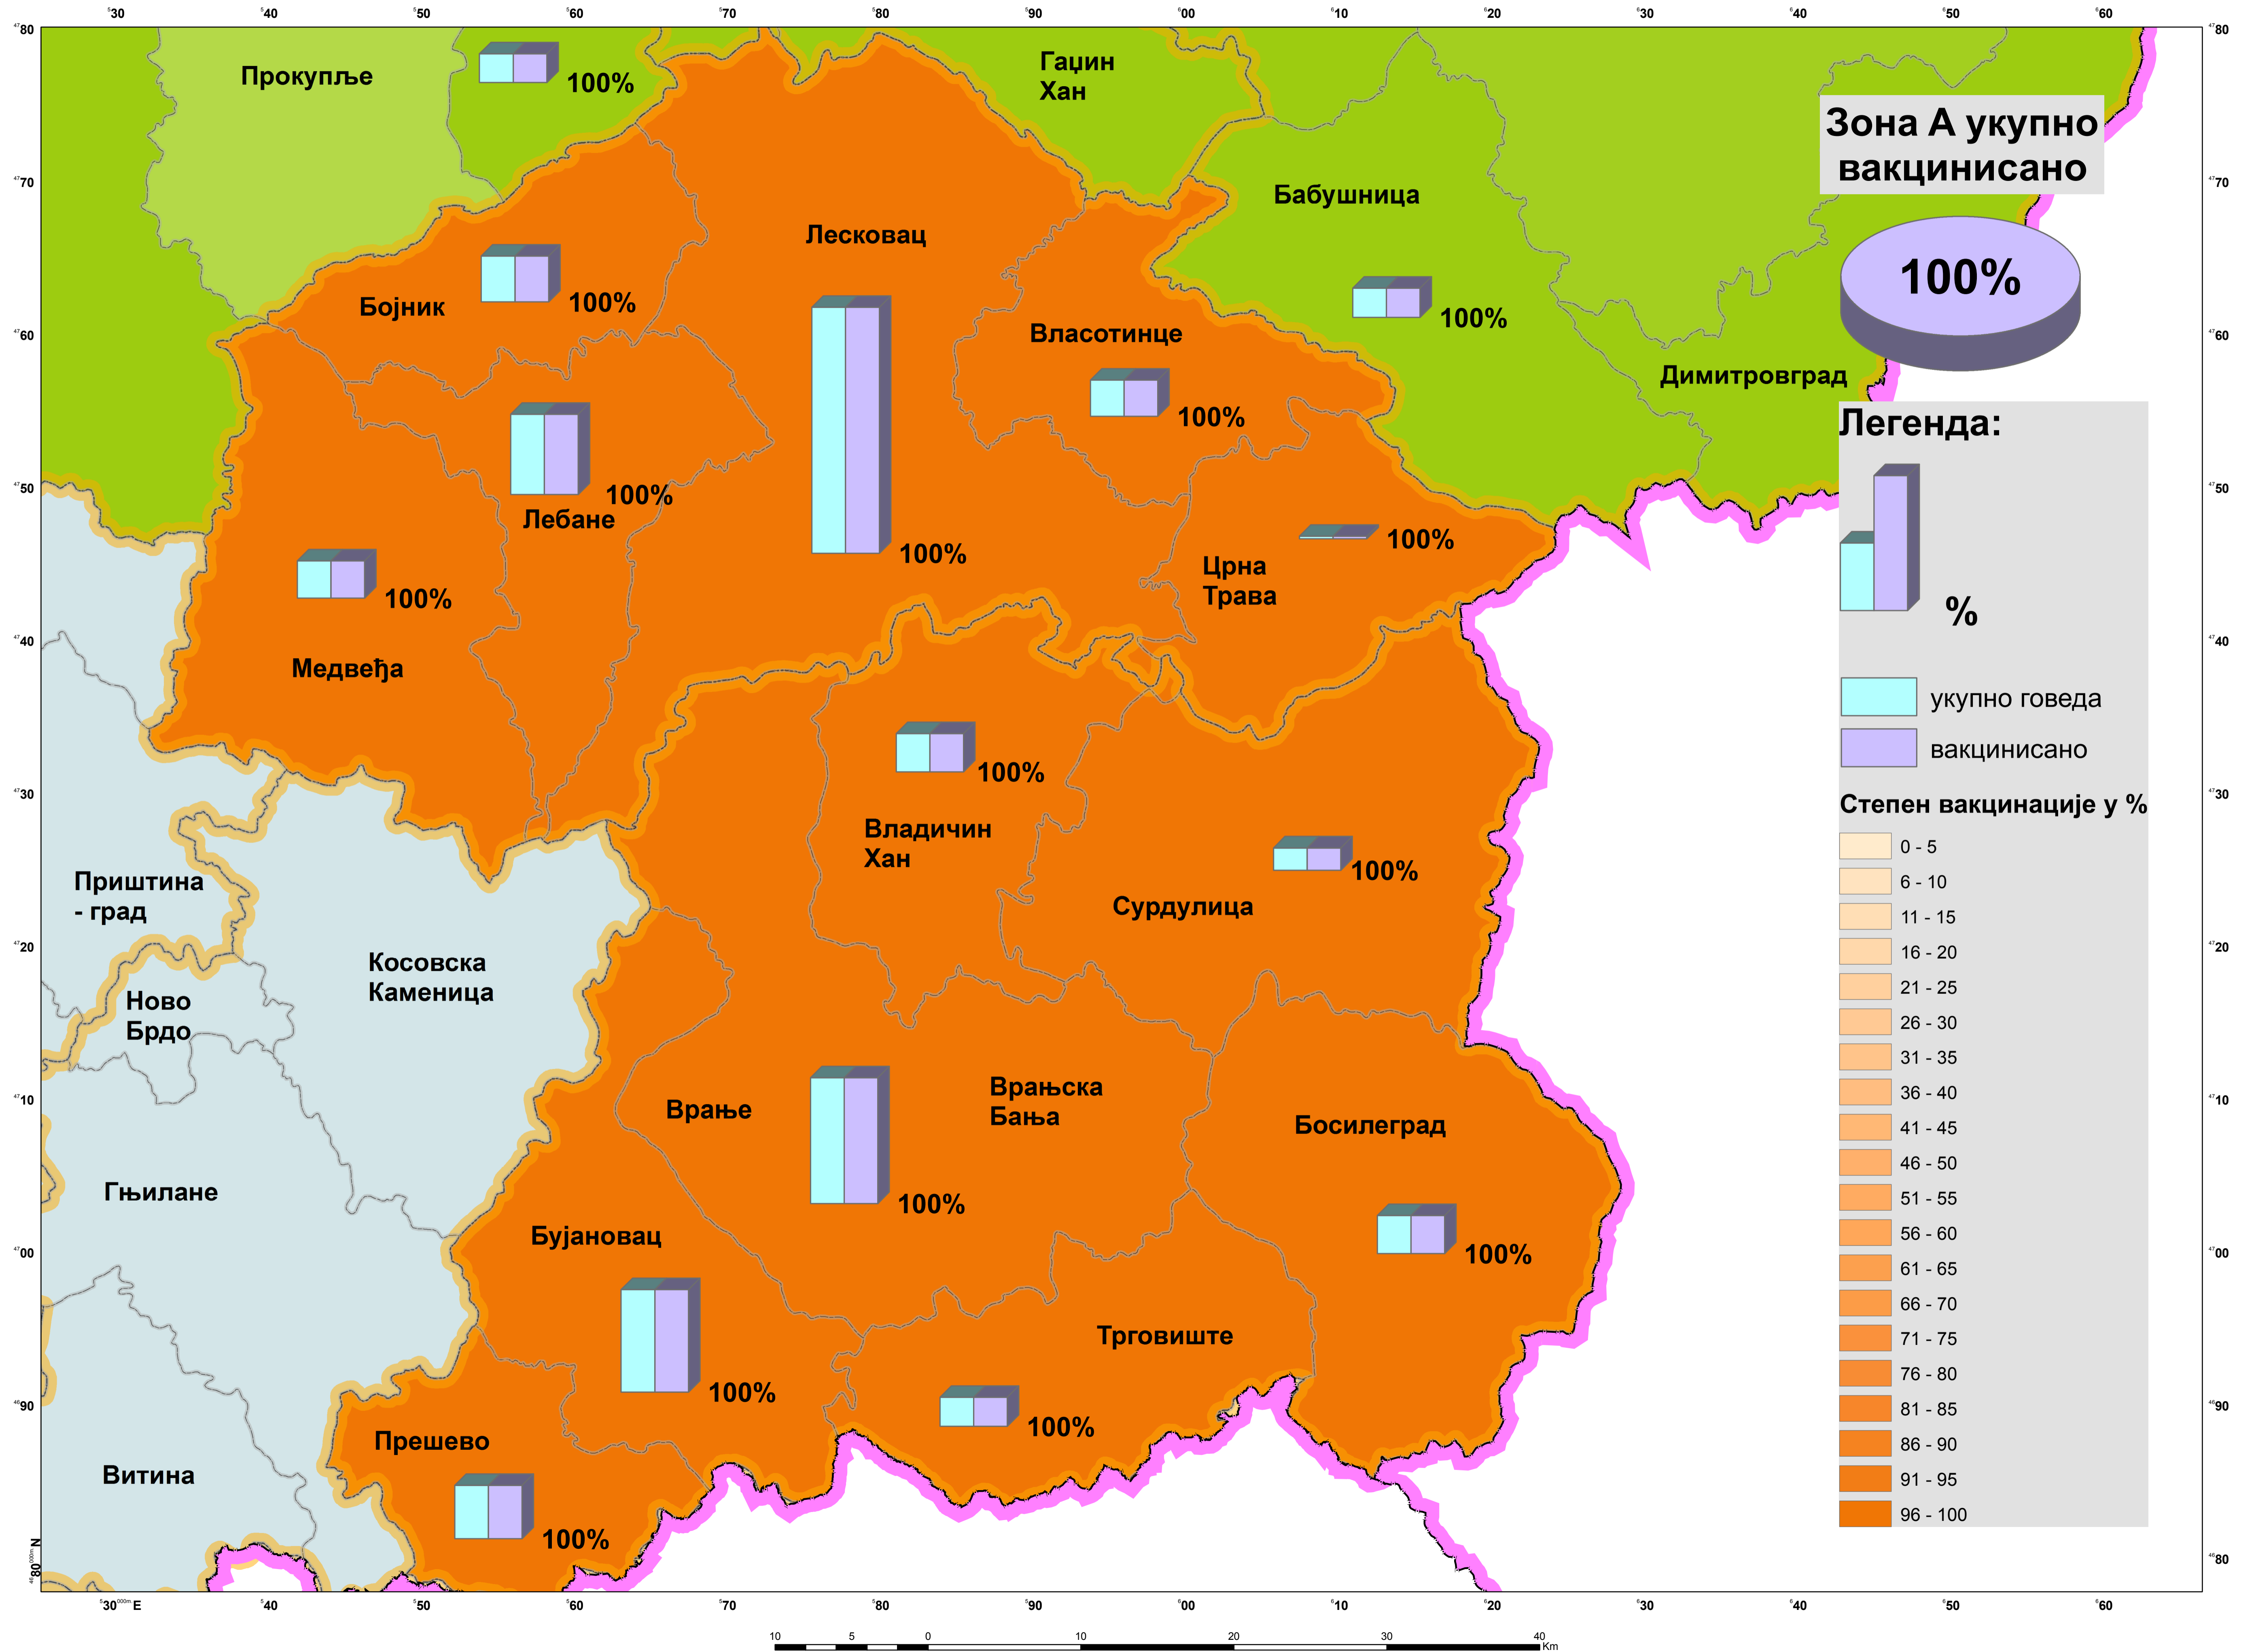

Евиденција вакцинације по општинама до 17.07.2016. године

Размера 1:200 000

Прокупље

Гаџин Хан

Зона А укупно вакцинисано

100%

Лесковац

Бабушница

Бојник

100%

Власотинце

100%

Димитровград

Лебане

100%

100%

100%

Приштина - град

Сурдулица

Косовска Каменица

Ново Брдо

Врање

100%

Врањска Бања

20

30

40

50

60

80°N

80°N